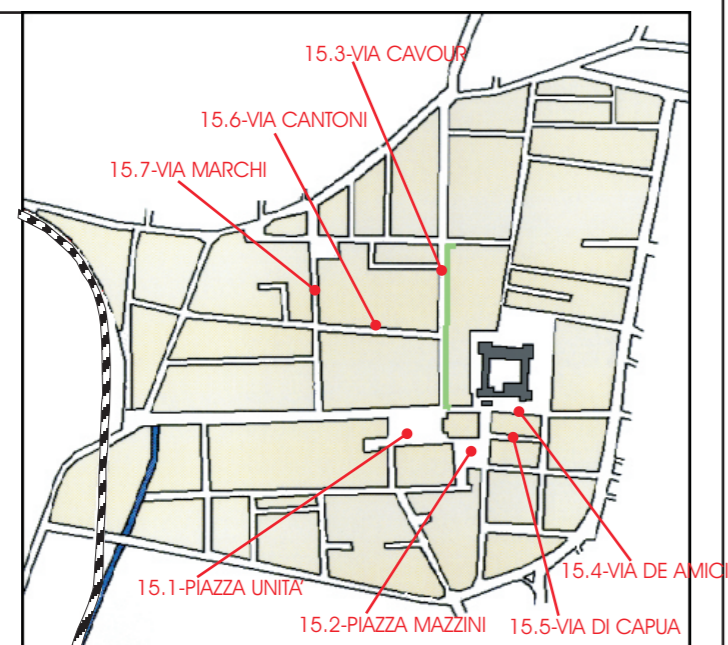

# COMUNE DI NOVELLARA

PROVINCIA DI REGGIO EMILIA

## PIANO DEL COLORE E DELL' ARREDO URBANO

FRONTI STRADALI SIGNIFICATIVI

COLORE DI  
PROGETTO DELLE  
FACCIADE SU SPAZI  
PUBBLICI

TAV. 15.4  
SCALA 1:200

**VIA DE AMICIS**

Il Progettista

Il Sindaco

Il Segretario